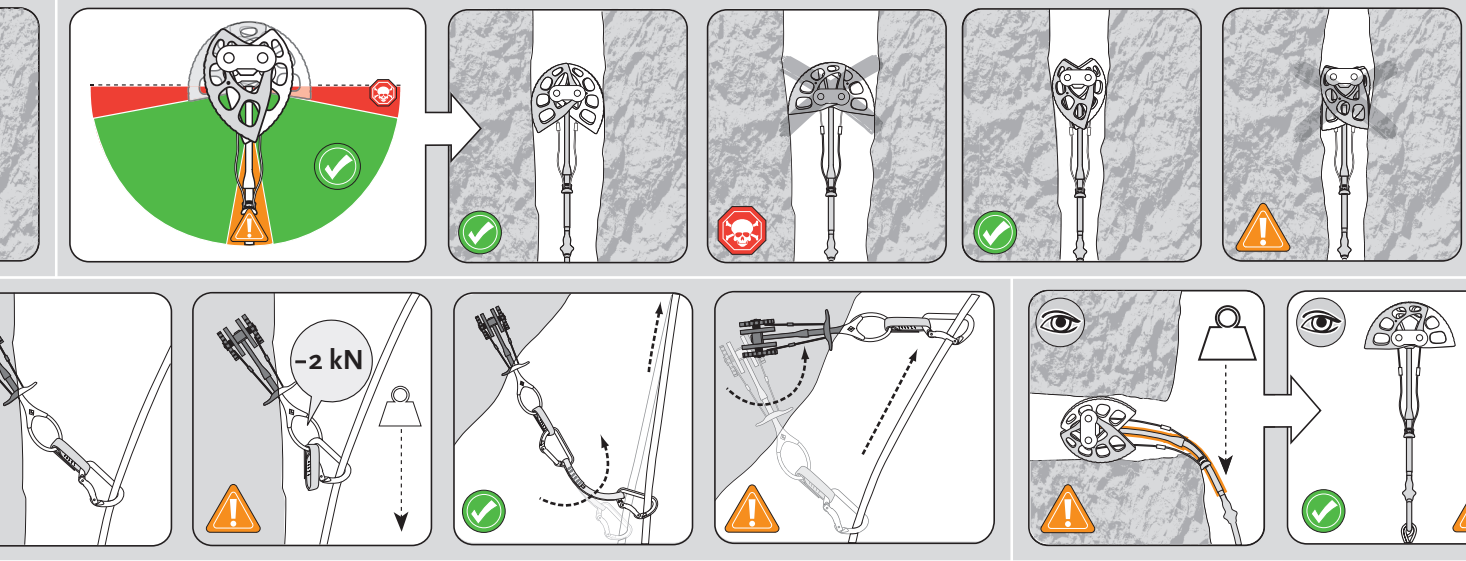

WARNING ITA

Per uso esclusivo em escalada em rocha, escalada em gelo e montanhismo. Estas actividades são perigosas. Deve perceber e aceitar os riscos associados a estas actividades antes de participar nelas. É responsável pelas suas próprias ações e deve assumir o risco que delas advém. Antes de usar este produto, deve ler e perceber todas as instruções e avisos que o acompanham, deve estar familiarizado com as suas capacidades e limitações e adquirir treino adequado no uso do equipamento. O incumprimento destes avisos pode resultar em lesões graves ou em morte!

INSTRUCCIONES DE USO

Este folheto explica o uso correcto do material de escalada que aparece nas ilustrações, así como algunos exemplos frecuentes de uso inapropiado del mismo, pero en presente que existen aun más formas de uso mal. Un uso correcto del material y el empleo de sistemas redundantes reducirá algunos de los riesgos asociados con la escalada. Si careces de experiencia, utiliza este material bajo la supervisión adecuada.

COMO EMPOTRAR CORRECTAMENTE UN CAMALOT

(Consulta las ilustraciones que acompañan a este pictograma)

CUIDADOS Y MANTENIMIENTO

El material de escalada no debe entrar en contacto con agentes corrosivos, como ácidos o vapores de baterías, disolventes, lejía clorada, anticongelante, alcohol isopropílico o gasolina.