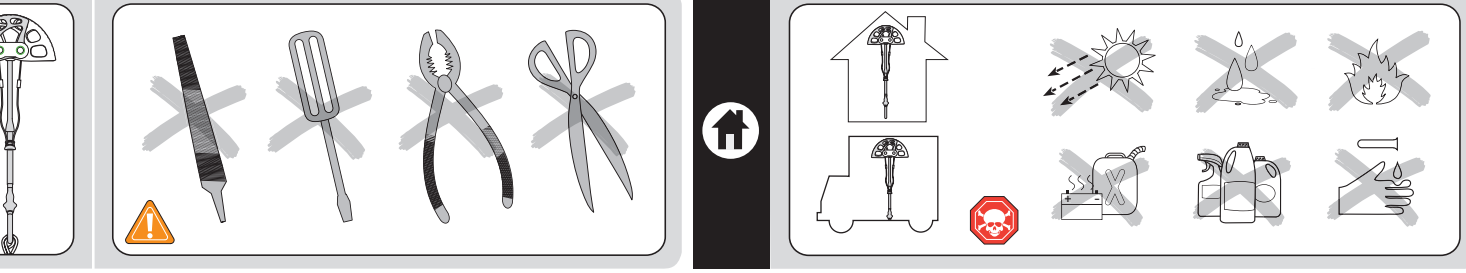

WARNING ITA

Per uso esclusivo em escalada em rocha, escalada em gelo e montanhismo. Estas actividades são perigosas. Deve perceber e aceitar os riscos associados a estas actividades antes de participar nelas. É responsável pelas suas próprias ações e deve assumir o risco que delas advém. Antes de usar este produto, deve ler e perceber todas as instruções e avisos que o acompanham, deve estar familiarizado com as suas capacidades e limitações e adquirir treino adequado no uso do equipamento. O incumprimento destes avisos pode resultar em lesões graves ou em morte!

INSTRUCCIONES DE USO

Este folheto explica o uso correcto do material de escalada que aparece nas ilustrações, así como algunos exemplos frecuentes de uso inapropiado del mismo, pero en presente que existen aun más formas de uso mal. Un uso correcto del material y el empleo de sistemas redundantes reducirá algunos de los riesgos asociados con la escalada. Si careces de experiencia, utiliza este material bajo la supervisión adecuada.

COMO EMPOTRAR CORRECTAMENTE UN CAMALOT

(Consulta las ilustraciones que acompañan a este pictograma)

CUIDADOS Y MANTENIMIENTO

El material de escalada no debe entrar en contacto con agentes corrosivos, como ácidos o vapores de baterías, disolventes, lejía clorada, anticongelante, alcohol isopropílico o gasolina.