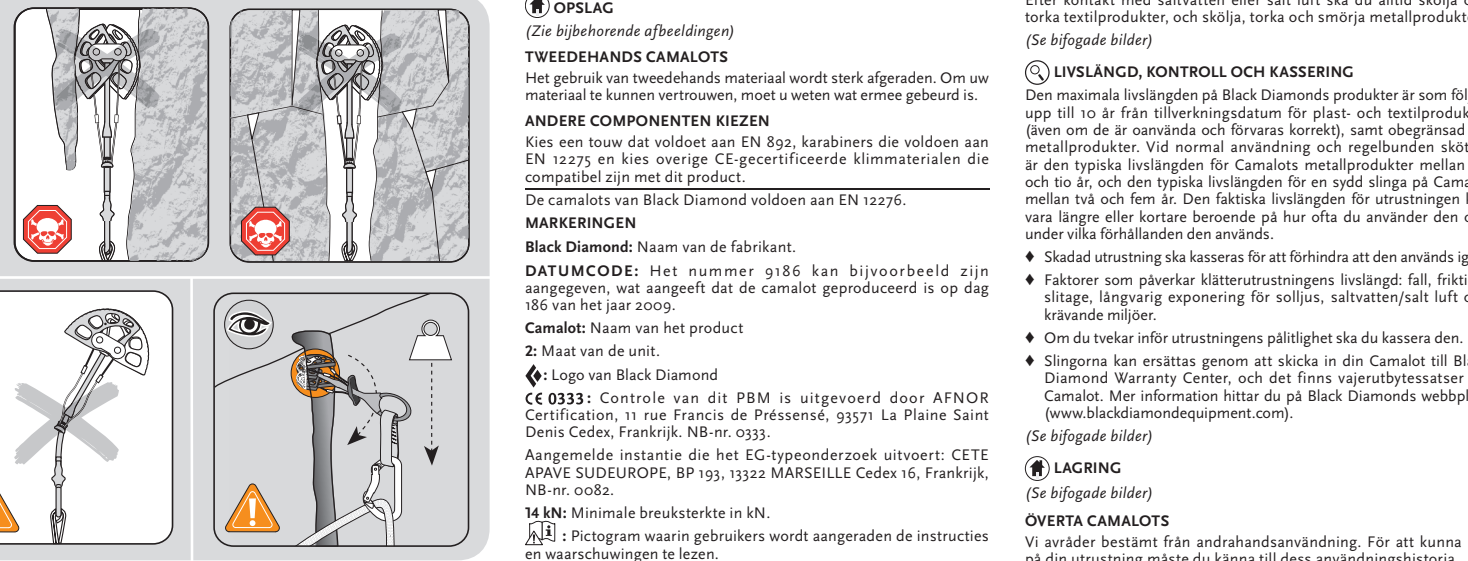

AVVERTENZE IPI

Unicamente para uso exclusivo em escalada em rocha, escalada em gelo e montanhismo. Estas actividades são perigosas. Deve perceber e aceitar os riscos associados a estas actividades antes de participar nelas. É responsável pelas suas próprias ações e deve assumir o risco que delas advém. Antes de usar este produto, deve ler e perceber todas as instruções e avisos que o acompanham, deve estar familiarizado com as suas capacidades e limitações e adquirir treino adequado no uso do equipamento. O incumprimento destes avisos pode resultar em lesões graves ou em morte!